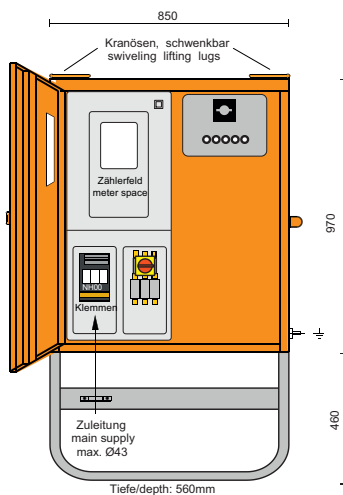

# MODULARE BAUSTRUMVERTEILER ANSCHLUSSVERTEILERSCHRANK für modulares System

Typ	M-MOAV 100	Bestell-Nr.	MZ 69698	Anschlusssicherung	Hauptsicherung und Abgang
-----	------------	-------------	----------	--------------------	---------------------------

Anschlussleistung 69 kVA  
1 Zählerfeld

Sicherungslasttrennschalter  
NH00 / 100A

1 Lasttrennschalter  
mit Sicherung 80A

10

Typ	M-MOAV 100/E02 *)	Bestell-Nr.	MZ 69697	Anschlusssicherung	Hauptsicherung und Abgang
-----	-------------------	-------------	----------	--------------------	---------------------------

\*) Versorgungsbereich Vattenfall

Anschlussleistung 69 kVA  
1 Zählerfeld

Sicherungslasttrennschalter  
NH00 / 100A

1 Lasttrennschalter  
mit Sicherung 80A