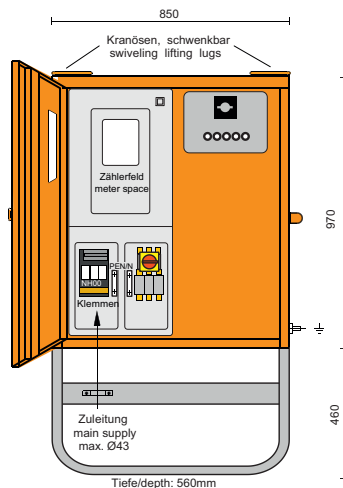

Anschlussleistung 69 kVA  
1 Zählerfeld

Sicherungslasttrennschalter  
NH00 / 100A

1 Lasttrennschalter  
mit Sicherung 80A

10

Typ	M-MOAV 100/E02 *)	Bestell-Nr.	MZ 69697	Anschlusssicherung	Hauptsicherung und Abgang
-----	-------------------	-------------	----------	--------------------	---------------------------

\*) Versorgungsbereich Vattenfall

Anschlussleistung 69 kVA  
1 Zählerfeld

Sicherungslasttrennschalter  
NH00 / 100A

1 Lasttrennschalter  
mit Sicherung 80A