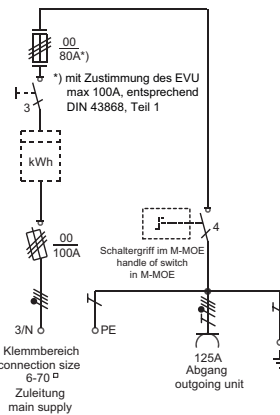

# MODULARE BAUSTRUMVERTEILER ANSCHLUSSVERTEILERSCHRANK für modulares System

Typ	M-MOAV 100	Bestell-Nr.	MZ 69698	Anschlusssicherung	Hauptsicherung und Abgang
-----	------------	-------------	----------	--------------------	---------------------------

Anschlussleistung 69 kVA  
1 Zählerfeld

Sicherungslasttrennschalter  
NH00 / 100A

1 Lasttrennschalter  
mit Sicherung 80A

10

Typ	M-MOAV 100/E02 *)	Bestell-Nr.	MZ 69697	Anschlusssicherung	Hauptsicherung und Abgang
-----	-------------------	-------------	----------	--------------------	---------------------------

\*) Versorgungsbereich Vattenfall

Anschlussleistung 69 kVA  
1 Zählerfeld

Sicherungslasttrennschalter  
NH00 / 100A

1 Lasttrennschalter  
mit Sicherung 80A