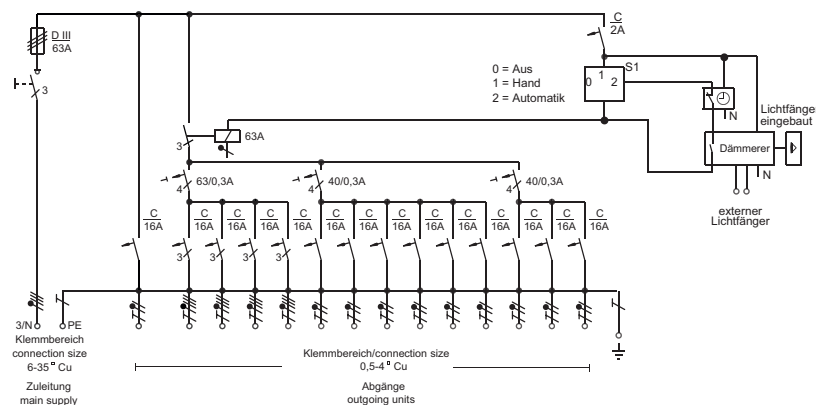

STROMVERTEILER

CONTAINER- UND BELEUCHTUNGSVERTEILER/ ERGÄNZUNGSMODULE

Typ **M-AVEV 63/211-6/V3/BL**

Bestell-Nr. **MZ 69178**

Anschlussleistung 44 kVA

Typ **M-VEB 63/KL4-10**

Bestell-Nr. **MZ 69066**

Anschlussleistung 44 kVA

Typ **M-VEB 63/KL2-3**

Bestell-Nr. **MZ 69810**

Anschlussleistung 44 kVA