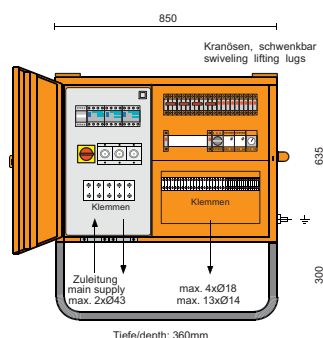

STROMVERTEILER

CONTAINER- UND BELEUCHTUNGSVERTEILER/ ERGÄNZUNGSMODULE

Typ **M-AVEV 63/211-6/V3/BL**

Bestell-Nr. **MZ 69178**

Anschlussleistung 44 kVA

Typ **M-VEB 63/KL4-10**

Bestell-Nr. **MZ 69066**

Anschlussleistung 44 kVA

Typ **M-VEB 63/KL2-3**

Bestell-Nr. **MZ 69810**

Anschlussleistung 44 kVA