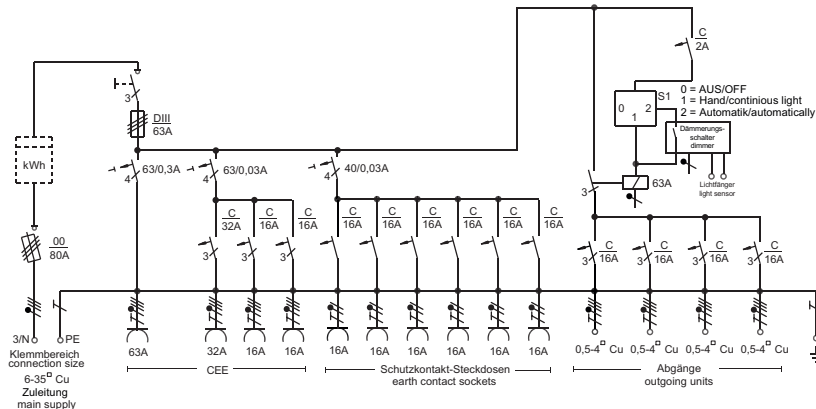

STROMVERTEILER

CONTAINER- UND BELEUCHTUNGSVERTEILER/ ERGÄNZUNGSMODULE

Typ **M-AVEV 63/211-6/V3/BL**

Bestell-Nr. **MZ 69178**

Anschlussleistung 44 kVA

Typ **M-VEB 63/KL4-10**

Bestell-Nr. **MZ 69066**

Anschlussleistung 44 kVA

Typ **M-VEB 63/KL2-3**

Bestell-Nr. **MZ 69810**

Anschlussleistung 44 kVA