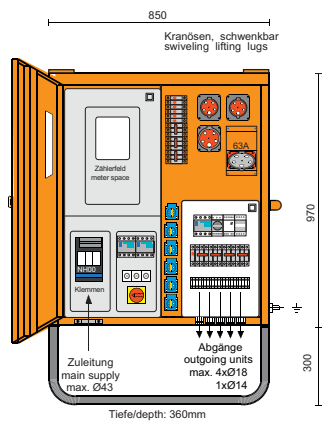

STROMVERTEILER

CONTAINER- UND BELEUCHTUNGSVERTEILER/ ERGÄNZUNGSMODULE

Typ **M-AVEV 63/211-6/V3/BL**

Bestell-Nr. **MZ 69178**

Anschlussleistung 44 kVA

Typ **M-VEB 63/KL4-10**

Bestell-Nr. **MZ 69066**

Anschlussleistung 44 kVA

Typ **M-VEB 63/KL2-3**

Bestell-Nr. **MZ 69810**

Anschlussleistung 44 kVA