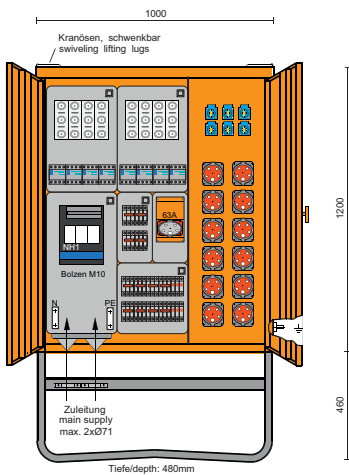

Typ **M-VEV 125/060-6/V4** Bestell-Nr. **MZ 69212**

	FI	LSS	Steckdosen	
Anschlussleistung 86 kVA	1 FI 40/0,03A 3 FI 63/0,03A	6 LSS 32A 3p-C 3 LSS 16A 1p-C	6 CEE-Dosen	32A 5p 400V 16A 250V

Typ **M-VEV 160/09-6/V4/S1** Bestell-Nr. **MZ 69217**

	FI	LSS	Steckdosen	
Anschlussleistung 111 kVA	1 FI 40/0,03A 3 FI 63/0,03A	9 LSS 32A 3p-C 6 LSS 16A 1p-C	9 CEE-Dosen	32A 5p 400V 16A 250V

9

Typ **M-VEV 250/0'12'1-6/V8/S1** Bestell-Nr. **MZ 69219**

	FI	LSS	Steckdosen	
Anschlussleistung 173 kVA	1 FI 40/0,03A 6 FI 63/0,03A 1 FI 63/0,3A	12 LSS 32A 3p-C 6 LSS 16A 1p-C	12 CEE-Dosen	32A 5p 400V 63A 5p 400V 16A 250V