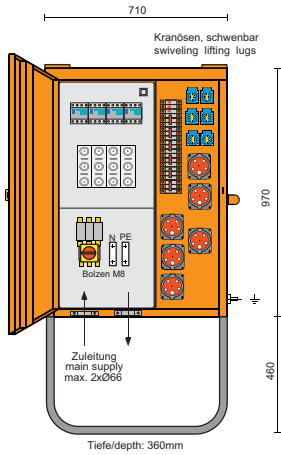

Typ **M-VEV 125/060-6/V4** Bestell-Nr. **MZ 69212**

	FI	LSS	Steckdosen	
Anschlussleistung 86 kVA	1 FI 40/0,03A 3 FI 63/0,03A	6 LSS 32A 3p-C 3 LSS 16A 1p-C	6 CEE-Dosen	32A 5p 400V 16A 250V

Typ **M-VEV 160/09-6/V4/S1** Bestell-Nr. **MZ 69217**

	FI	LSS	Steckdosen	
Anschlussleistung 111 kVA	1 FI 40/0,03A 3 FI 63/0,03A	9 LSS 32A 3p-C 6 LSS 16A 1p-C	9 CEE-Dosen	32A 5p 400V 16A 250V

9

Typ **M-VEV 250/0'12'1-6/V8/S1** Bestell-Nr. **MZ 69219**

	FI	LSS	Steckdosen	
Anschlussleistung 173 kVA	1 FI 40/0,03A 6 FI 63/0,03A 1 FI 63/0,3A	12 LSS 32A 3p-C 6 LSS 16A 1p-C	12 CEE-Dosen	32A 5p 400V 63A 5p 400V 16A 250V