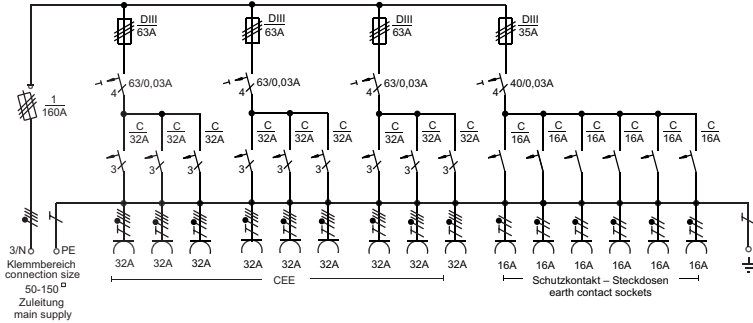

Typ **M-VEV 125/060-6/V4** Bestell-Nr. **MZ 69212**

	FI	LSS	Steckdosen	
Anschlussleistung 86 kVA	1 FI 40/0,03A 3 FI 63/0,03A	6 LSS 32A 3p-C 3 LSS 16A 1p-C	6 CEE-Dosen	32A 5p 400V 16A 250V

Typ **M-VEV 160/09-6/V4/S1** Bestell-Nr. **MZ 69217**

	FI	LSS	Steckdosen	
Anschlussleistung 111 kVA	1 FI 40/0,03A 3 FI 63/0,03A	9 LSS 32A 3p-C 6 LSS 16A 1p-C	9 CEE-Dosen	32A 5p 400V 16A 250V

9

Typ **M-VEV 250/0'12'1-6/V8/S1** Bestell-Nr. **MZ 69219**

	FI	LSS	Steckdosen	
Anschlussleistung 173 kVA	1 FI 40/0,03A 6 FI 63/0,03A 1 FI 63/0,3A	12 LSS 32A 3p-C 6 LSS 16A 1p-C	12 CEE-Dosen	32A 5p 400V 63A 5p 400V 16A 250V