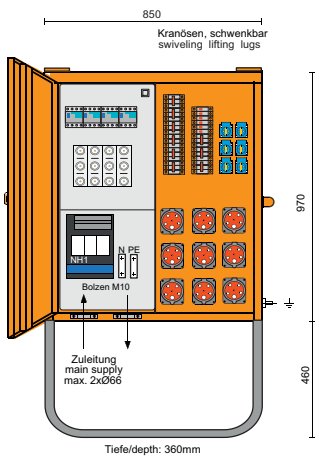

Typ **M-VEV 125/060-6/V4** Bestell-Nr. **MZ 69212**

	FI	LSS	Steckdosen	
Anschlussleistung 86 kVA	1 FI 40/0,03A 3 FI 63/0,03A	6 LSS 32A 3p-C 3 LSS 16A 1p-C	6 CEE-Dosen	32A 5p 400V 16A 250V

Typ **M-VEV 160/09-6/V4/S1** Bestell-Nr. **MZ 69217**

	FI	LSS	Steckdosen	
Anschlussleistung 111 kVA	1 FI 40/0,03A 3 FI 63/0,03A	9 LSS 32A 3p-C 6 LSS 16A 1p-C	9 CEE-Dosen	32A 5p 400V 16A 250V

9

Typ **M-VEV 250/0'12'1-6/V8/S1** Bestell-Nr. **MZ 69219**

	FI	LSS	Steckdosen	
Anschlussleistung 173 kVA	1 FI 40/0,03A 6 FI 63/0,03A 1 FI 63/0,3A	12 LSS 32A 3p-C 6 LSS 16A 1p-C	12 CEE-Dosen	32A 5p 400V 63A 5p 400V 16A 250V