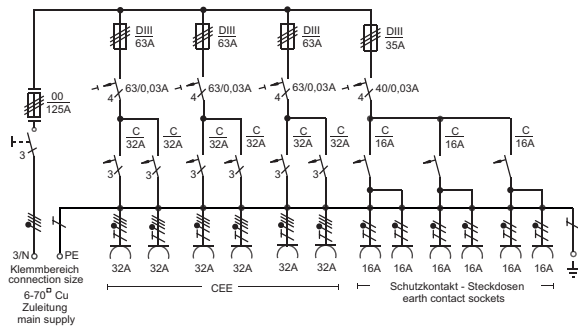

Typ **M-VEV 125/060-6/V4** Bestell-Nr. **MZ 69212**

	FI	LSS	Steckdosen	
Anschlussleistung 86 kVA	1 FI 40/0,03A 3 FI 63/0,03A	6 LSS 32A 3p-C 3 LSS 16A 1p-C	6 CEE-Dosen	32A 5p 400V 16A 250V

Typ **M-VEV 160/09-6/V4/S1** Bestell-Nr. **MZ 69217**

	FI	LSS	Steckdosen	
Anschlussleistung 111 kVA	1 FI 40/0,03A 3 FI 63/0,03A	9 LSS 32A 3p-C 6 LSS 16A 1p-C	9 CEE-Dosen	32A 5p 400V 16A 250V

9

Typ **M-VEV 250/0'12'1-6/V8/S1** Bestell-Nr. **MZ 69219**

	FI	LSS	Steckdosen	
Anschlussleistung 173 kVA	1 FI 40/0,03A 6 FI 63/0,03A 1 FI 63/0,3A	12 LSS 32A 3p-C 6 LSS 16A 1p-C	12 CEE-Dosen	32A 5p 400V 63A 5p 400V 16A 250V