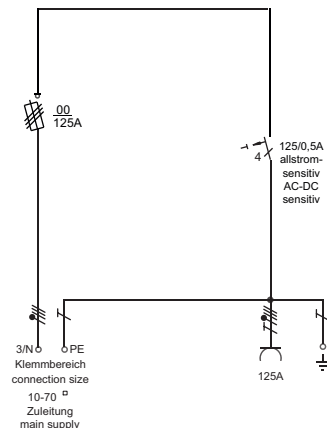

KRANVERTEILER MIT ALLSTROMSENSITIVEN FEHLERSTROMSCHUTZEINRICHTUNGEN

Typ	M-VEV 63/001-0/K/FU	Bestell-Nr.	MZ 69765	FI	Abgänge/outgoing units
Anschlussleistung	44 kVA	1 FI	63/0,3A allstromsensitiv	1 CEE-Dose	63A 5p 400V

Typ	M-VEV 125/0001-0/K/FU	Bestell-Nr.	MZ 69201	FI	Abgänge/outgoing units
Anschlussleistung	87 kVA	1 FI	125/0,5A allstromsensitiv	1 CEE-Dose	125A 5p 400V

8

Typ	M-VEV 125/0011-1/K/FU	Bestell-Nr.	MZ 69766	FI	Abgänge/outgoing units
Anschlussleistung	87 kVA	1 FI	125/0,5A allstromsensitiv	1 CEE-Dose	63A 5p 400V
				1 CEE-Dose	125A 5p 400V
				1 Schutzk.SD	16A 250V
				1 Klemmenabgang	125A