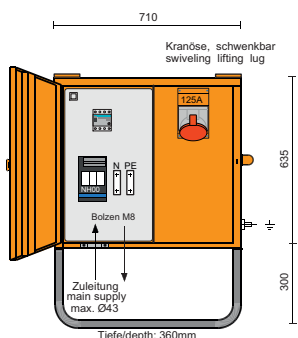

KRANVERTEILER MIT ALLSTROMSENSITIVEN FEHLERSTROMSCHUTZEINRICHTUNGEN

Typ	M-VEV 63/001-0/K/FU	Bestell-Nr.	MZ 69765	FI	Abgänge/outgoing units
Anschlussleistung	44 kVA	1 FI	63/0,3A allstromsensitiv	1 CEE-Dose	63A 5p 400V

Typ	M-VEV 125/0001-0/K/FU	Bestell-Nr.	MZ 69201	FI	Abgänge/outgoing units
Anschlussleistung	87 kVA	1 FI	125/0,5A allstromsensitiv	1 CEE-Dose	125A 5p 400V

8

Typ	M-VEV 125/0011-1/K/FU	Bestell-Nr.	MZ 69766	FI	Abgänge/outgoing units
Anschlussleistung	87 kVA	1 FI	125/0,5A allstromsensitiv	1 CEE-Dose	63A 5p 400V
				1 CEE-Dose	125A 5p 400V
				1 Schutzk.SD	16A 250V
				1 Klemmenabgang	125A