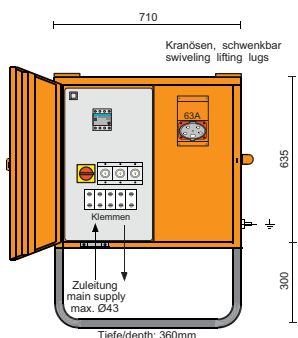

KRANVERTEILER MIT ALLSTROMSENSITIVEN FEHLERSTROMSCHUTZEINRICHTUNGEN

Typ	M-VEV 63/001-0/K/FU	Bestell-Nr.	MZ 69765	FI	Abgänge/outgoing units
Anschlussleistung	44 kVA	1 FI	63/0,3A allstromsensitiv	1 CEE-Dose	63A 5p 400V

Typ	M-VEV 125/0001-0/K/FU	Bestell-Nr.	MZ 69201	FI	Abgänge/outgoing units
Anschlussleistung	87 kVA	1 FI	125/0,5A allstromsensitiv	1 CEE-Dose	125A 5p 400V

8

Typ	M-VEV 125/0011-1/K/FU	Bestell-Nr.	MZ 69766	FI	Abgänge/outgoing units
Anschlussleistung	87 kVA	1 FI	125/0,5A allstromsensitiv	1 CEE-Dose	63A 5p 400V
				1 CEE-Dose	125A 5p 400V
				1 Schutzk.SD	16A 250V
				1 Klemmenabgang	125A