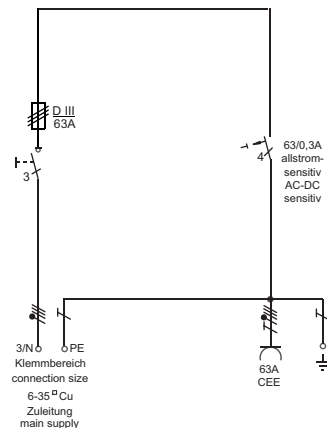

KRANVERTEILER MIT ALLSTROMSENSITIVEN FEHLERSTROMSCHUTZEINRICHTUNGEN

Typ	M-VEV 63/001-0/K/FU	Bestell-Nr.	MZ 69765	FI	Abgänge/outgoing units
Anschlussleistung	44 kVA	1 FI	63/0,3A allstromsensitiv	1 CEE-Dose	63A 5p 400V

Typ	M-VEV 125/0001-0/K/FU	Bestell-Nr.	MZ 69201	FI	Abgänge/outgoing units
Anschlussleistung	87 kVA	1 FI	125/0,5A allstromsensitiv	1 CEE-Dose	125A 5p 400V

8

Typ	M-VEV 125/0011-1/K/FU	Bestell-Nr.	MZ 69766	FI	Abgänge/outgoing units
Anschlussleistung	87 kVA	1 FI	125/0,5A allstromsensitiv	1 CEE-Dose	63A 5p 400V
				1 CEE-Dose	125A 5p 400V
				1 Schutzk.SD	16A 250V
				1 Klemmenabgang	125A