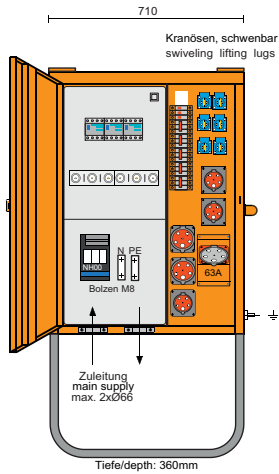

Typ **M-VEV 100/331-6/V3/S1** Bestell-Nr. **MZ 69777**

	FI	LSS	Steckdosen	
Anschlussleistung 69 kVA	1 FI 40/0,03A 1 FI 63/0,03A 1 FI 63/0,3A	3 LSS 16A 3p-C 3 LSS 32A 3p-C 6 LSS 16A 1p-C	3 CEE-Dosen 3 CEE-Dosen 1 CEE-Dose 6 Schutzk.SD	16A 5p 400V 32A 5p 400V 63A 5p 400V 16A 250V

Typ **M-VEV 125/321-6/V3/S1** Bestell-Nr. **MZ 69052**

	FI	LSS	Steckdosen	
Anschlussleistung 86 kVA	1 FI 40/0,03A 1 FI 63/0,03A 1 FI 63/0,3A	3 LSS 16A 3p-C 2 LSS 32A 3p-C 3 LSS 16A 1p-C	3 CEE-Dosen 2 CEE-Dosen 1 CEE-Dose 6 Schutzk.SD	16A 5p 400V 32A 5p 400V 63A 5p 400V 16A 250V

Typ **M-VEV 160/222-6/V4** Bestell-Nr. **MZ 69055**

	FI	LSS	Steckdosen	
Anschlussleistung 111 kVA	1 FI 40/0,03A 1 FI 63/0,03A 2 FI 63/0,3A	2 LSS 16A 3p-C 2 LSS 32A 3p-C 6 LSS 16A 1p-C	2 CEE-Dosen 2 CEE-Dosen 2 CEE-Dosen 6 Schutzk.SD	16A 5p 400V 32A 5p 400V 63A 5p 400V 16A 250V