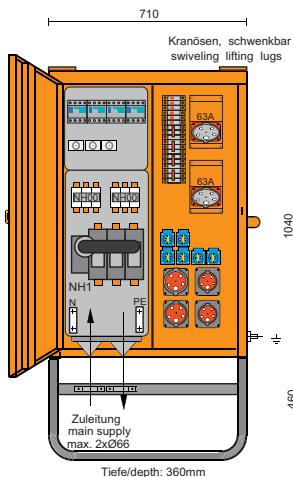

Typ **M-VEV 100/331-6/V3/S1** Bestell-Nr. **MZ 69777**

	FI	LSS	Steckdosen	
Anschlussleistung 69 kVA	1 FI 40/0,03A 1 FI 63/0,03A 1 FI 63/0,3A	3 LSS 16A 3p-C 3 LSS 32A 3p-C 6 LSS 16A 1p-C	3 CEE-Dosen 3 CEE-Dosen 1 CEE-Dose 6 Schutzk.SD	16A 5p 400V 32A 5p 400V 63A 5p 400V 16A 250V

Typ **M-VEV 125/321-6/V3/S1** Bestell-Nr. **MZ 69052**

	FI	LSS	Steckdosen	
Anschlussleistung 86 kVA	1 FI 40/0,03A 1 FI 63/0,03A 1 FI 63/0,3A	3 LSS 16A 3p-C 2 LSS 32A 3p-C 3 LSS 16A 1p-C	3 CEE-Dosen 2 CEE-Dosen 1 CEE-Dose 6 Schutzk.SD	16A 5p 400V 32A 5p 400V 63A 5p 400V 16A 250V

Typ **M-VEV 160/222-6/V4** Bestell-Nr. **MZ 69055**

	FI	LSS	Steckdosen	
Anschlussleistung 111 kVA	1 FI 40/0,03A 1 FI 63/0,03A 2 FI 63/0,3A	2 LSS 16A 3p-C 2 LSS 32A 3p-C 6 LSS 16A 1p-C	2 CEE-Dosen 2 CEE-Dosen 2 CEE-Dosen 6 Schutzk.SD	16A 5p 400V 32A 5p 400V 63A 5p 400V 16A 250V