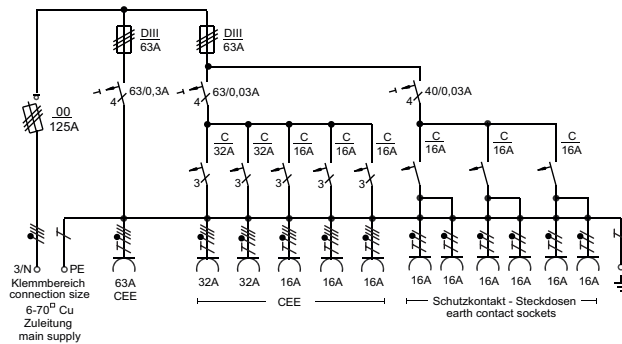

Typ **M-VEV 100/331-6/V3/S1** Bestell-Nr. **MZ 69777**

	FI	LSS	Steckdosen	
Anschlussleistung 69 kVA	1 FI 40/0,03A 1 FI 63/0,03A 1 FI 63/0,3A	3 LSS 16A 3p-C 3 LSS 32A 3p-C 6 LSS 16A 1p-C	3 CEE-Dosen 3 CEE-Dosen 1 CEE-Dose 6 Schutzk.SD	16A 5p 400V 32A 5p 400V 63A 5p 400V 16A 250V

Typ **M-VEV 125/321-6/V3/S1** Bestell-Nr. **MZ 69052**

	FI	LSS	Steckdosen	
Anschlussleistung 86 kVA	1 FI 40/0,03A 1 FI 63/0,03A 1 FI 63/0,3A	3 LSS 16A 3p-C 2 LSS 32A 3p-C 3 LSS 16A 1p-C	3 CEE-Dosen 2 CEE-Dosen 1 CEE-Dose 6 Schutzk.SD	16A 5p 400V 32A 5p 400V 63A 5p 400V 16A 250V

Typ **M-VEV 160/222-6/V4** Bestell-Nr. **MZ 69055**

	FI	LSS	Steckdosen	
Anschlussleistung 111 kVA	1 FI 40/0,03A 1 FI 63/0,03A 2 FI 63/0,3A	2 LSS 16A 3p-C 2 LSS 32A 3p-C 6 LSS 16A 1p-C	2 CEE-Dosen 2 CEE-Dosen 2 CEE-Dosen 6 Schutzk.SD	16A 5p 400V 32A 5p 400V 63A 5p 400V 16A 250V