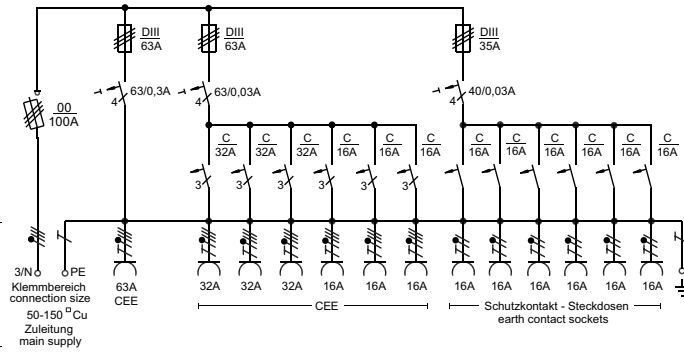

Typ **M-VEV 100/331-6/V3/S1** Bestell-Nr. **MZ 69777**

	FI	LSS	Steckdosen	
Anschlussleistung 69 kVA	1 FI 40/0,03A 1 FI 63/0,03A 1 FI 63/0,3A	3 LSS 16A 3p-C 3 LSS 32A 3p-C 6 LSS 16A 1p-C	3 CEE-Dosen 3 CEE-Dosen 1 CEE-Dose 6 Schutzk.SD	16A 5p 400V 32A 5p 400V 63A 5p 400V 16A 250V

Typ **M-VEV 125/321-6/V3/S1** Bestell-Nr. **MZ 69052**

	FI	LSS	Steckdosen	
Anschlussleistung 86 kVA	1 FI 40/0,03A 1 FI 63/0,03A 1 FI 63/0,3A	3 LSS 16A 3p-C 2 LSS 32A 3p-C 3 LSS 16A 1p-C	3 CEE-Dosen 2 CEE-Dosen 1 CEE-Dose 6 Schutzk.SD	16A 5p 400V 32A 5p 400V 63A 5p 400V 16A 250V

Typ **M-VEV 160/222-6/V4** Bestell-Nr. **MZ 69055**

	FI	LSS	Steckdosen	
Anschlussleistung 111 kVA	1 FI 40/0,03A 1 FI 63/0,03A 2 FI 63/0,3A	2 LSS 16A 3p-C 2 LSS 32A 3p-C 6 LSS 16A 1p-C	2 CEE-Dosen 2 CEE-Dosen 2 CEE-Dosen 6 Schutzk.SD	16A 5p 400V 32A 5p 400V 63A 5p 400V 16A 250V