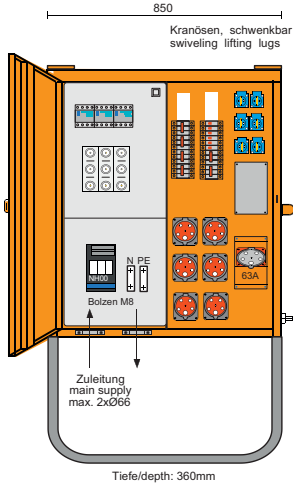

Typ **M-VEV 100/331-6/V3/S1** Bestell-Nr. **MZ 69777**

	FI	LSS	Steckdosen	
Anschlussleistung 69 kVA	1 FI 40/0,03A 1 FI 63/0,03A 1 FI 63/0,3A	3 LSS 16A 3p-C 3 LSS 32A 3p-C 6 LSS 16A 1p-C	3 CEE-Dosen 3 CEE-Dosen 1 CEE-Dose 6 Schutzk.SD	16A 5p 400V 32A 5p 400V 63A 5p 400V 16A 250V

Typ **M-VEV 125/321-6/V3/S1** Bestell-Nr. **MZ 69052**

	FI	LSS	Steckdosen	
Anschlussleistung 86 kVA	1 FI 40/0,03A 1 FI 63/0,03A 1 FI 63/0,3A	3 LSS 16A 3p-C 2 LSS 32A 3p-C 3 LSS 16A 1p-C	3 CEE-Dosen 2 CEE-Dosen 1 CEE-Dose 6 Schutzk.SD	16A 5p 400V 32A 5p 400V 63A 5p 400V 16A 250V

Typ **M-VEV 160/222-6/V4** Bestell-Nr. **MZ 69055**

	FI	LSS	Steckdosen	
Anschlussleistung 111 kVA	1 FI 40/0,03A 1 FI 63/0,03A 2 FI 63/0,3A	2 LSS 16A 3p-C 2 LSS 32A 3p-C 6 LSS 16A 1p-C	2 CEE-Dosen 2 CEE-Dosen 2 CEE-Dosen 6 Schutzk.SD	16A 5p 400V 32A 5p 400V 63A 5p 400V 16A 250V