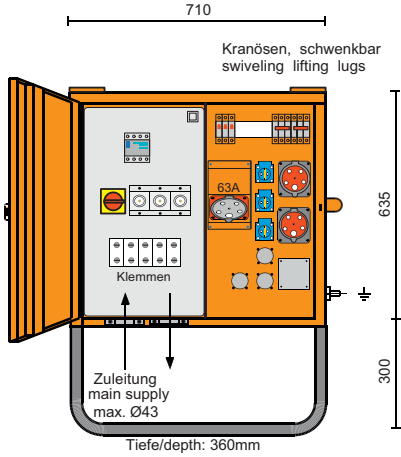

Typ **M-VEV 63/111-3/V1** Bestell-Nr. **MZ 69044**

	FI	LSS	Steckdosen
Anschlussleistung 44 kVA	1 FI 63/0,03A	1 LSS 16A 3p-C 1 LSS 32A 3p-C	1 CEE-Dose 16A 5p 400V 1 CEE-Dose 32A 5p 400V 1 CEE-Dose 63A 5p 400V 3 Schutzk.SD 16A 250V

Typ **M-VEV 63/121-3/V2** Bestell-Nr. **MZ 69048**

	FI	LSS	Steckdosen
Anschlussleistung 44 kVA	1 FI 63/0,03A 1 FI 63/0,3A	1 LSS 16A 3p-C 2 LSS 32A 3p-C	1 CEE-Dose 16A 5p 400V 2 CEE-Dosen 32A 5p 400V 1 CEE-Dose 63A 5p 400V 3 Schutzk.SD 16A 250V

7

Typ **M-VEV 63/211-6/V2** Bestell-Nr. **MZ 69047**

	FI	LSS	Steckdosen
Anschlussleistung 44 kVA	1 FI 63/0,03A 1 FI 63/0,3A	2 LSS 16A 3p-C 1 LSS 32A 3p-C	2 CEE-Dosen 16A 5p 400V 1 CEE-Dose 32A 5p 400V 1 CEE-Dose 63A 5p 400V 6 Schutzk.SD 16A 250V