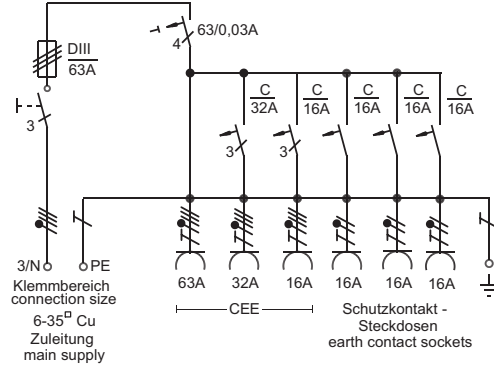

Typ **M-VEV 63/111-3/V1** Bestell-Nr. **MZ 69044**

	FI	LSS	Steckdosen
Anschlussleistung 44 kVA	1 FI 63/0,03A	1 LSS 16A 3p-C 1 LSS 32A 3p-C	1 CEE-Dose 16A 5p 400V 1 CEE-Dose 32A 5p 400V 1 CEE-Dose 63A 5p 400V 3 Schutzk.SD 16A 250V

Typ **M-VEV 63/121-3/V2** Bestell-Nr. **MZ 69048**

	FI	LSS	Steckdosen
Anschlussleistung 44 kVA	1 FI 63/0,03A 1 FI 63/0,3A	1 LSS 16A 3p-C 2 LSS 32A 3p-C	1 CEE-Dose 16A 5p 400V 2 CEE-Dosen 32A 5p 400V 1 CEE-Dose 63A 5p 400V 3 Schutzk.SD 16A 250V

7

Typ **M-VEV 63/211-6/V2** Bestell-Nr. **MZ 69047**

	FI	LSS	Steckdosen
Anschlussleistung 44 kVA	1 FI 63/0,03A 1 FI 63/0,3A	2 LSS 16A 3p-C 1 LSS 32A 3p-C	2 CEE-Dosen 16A 5p 400V 1 CEE-Dose 32A 5p 400V 1 CEE-Dose 63A 5p 400V 6 Schutzk.SD 16A 250V