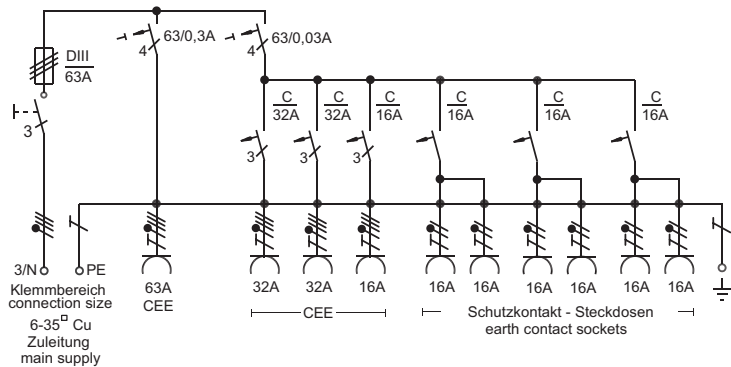

Typ **M-VEV 63/111-3/V1** Bestell-Nr. **MZ 69044**

	FI	LSS	Steckdosen
Anschlussleistung 44 kVA	1 FI 63/0,03A	1 LSS 16A 3p-C 1 LSS 32A 3p-C	1 CEE-Dose 16A 5p 400V 1 CEE-Dose 32A 5p 400V 1 CEE-Dose 63A 5p 400V 3 Schutzk.SD 16A 250V

Typ **M-VEV 63/121-3/V2** Bestell-Nr. **MZ 69048**

	FI	LSS	Steckdosen
Anschlussleistung 44 kVA	1 FI 63/0,03A 1 FI 63/0,3A	1 LSS 16A 3p-C 2 LSS 32A 3p-C	1 CEE-Dose 16A 5p 400V 2 CEE-Dosen 32A 5p 400V 1 CEE-Dose 63A 5p 400V 3 Schutzk.SD 16A 250V

7

Typ **M-VEV 63/211-6/V2** Bestell-Nr. **MZ 69047**

	FI	LSS	Steckdosen
Anschlussleistung 44 kVA	1 FI 63/0,03A 1 FI 63/0,3A	2 LSS 16A 3p-C 1 LSS 32A 3p-C	2 CEE-Dosen 16A 5p 400V 1 CEE-Dose 32A 5p 400V 1 CEE-Dose 63A 5p 400V 6 Schutzk.SD 16A 250V