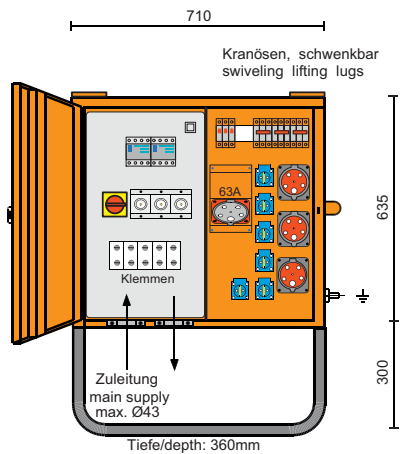

Typ **M-VEV 63/111-3/V1** Bestell-Nr. **MZ 69044**

	FI	LSS	Steckdosen
Anschlussleistung 44 kVA	1 FI 63/0,03A	1 LSS 16A 3p-C 1 LSS 32A 3p-C	1 CEE-Dose 16A 5p 400V 1 CEE-Dose 32A 5p 400V 1 CEE-Dose 63A 5p 400V 3 Schutzk.SD 16A 250V

Typ **M-VEV 63/121-3/V2** Bestell-Nr. **MZ 69048**

	FI	LSS	Steckdosen
Anschlussleistung 44 kVA	1 FI 63/0,03A 1 FI 63/0,3A	1 LSS 16A 3p-C 2 LSS 32A 3p-C	1 CEE-Dose 16A 5p 400V 2 CEE-Dosen 32A 5p 400V 1 CEE-Dose 63A 5p 400V 3 Schutzk.SD 16A 250V

7

Typ **M-VEV 63/211-6/V2** Bestell-Nr. **MZ 69047**

	FI	LSS	Steckdosen
Anschlussleistung 44 kVA	1 FI 63/0,03A 1 FI 63/0,3A	2 LSS 16A 3p-C 1 LSS 32A 3p-C	2 CEE-Dosen 16A 5p 400V 1 CEE-Dose 32A 5p 400V 1 CEE-Dose 63A 5p 400V 6 Schutzk.SD 16A 250V