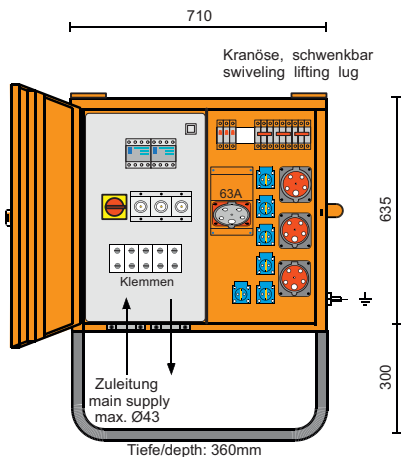

Typ **M-VEV 63/111-3/V1** Bestell-Nr. **MZ 69044**

	FI	LSS	Steckdosen
Anschlussleistung 44 kVA	1 FI 63/0,03A	1 LSS 16A 3p-C 1 LSS 32A 3p-C	1 CEE-Dose 16A 5p 400V 1 CEE-Dose 32A 5p 400V 1 CEE-Dose 63A 5p 400V 3 Schutzk.SD 16A 250V

Typ **M-VEV 63/121-3/V2** Bestell-Nr. **MZ 69048**

	FI	LSS	Steckdosen
Anschlussleistung 44 kVA	1 FI 63/0,03A 1 FI 63/0,3A	1 LSS 16A 3p-C 2 LSS 32A 3p-C	1 CEE-Dose 16A 5p 400V 2 CEE-Dosen 32A 5p 400V 1 CEE-Dose 63A 5p 400V 3 Schutzk.SD 16A 250V

7

Typ **M-VEV 63/211-6/V2** Bestell-Nr. **MZ 69047**

	FI	LSS	Steckdosen
Anschlussleistung 44 kVA	1 FI 63/0,03A 1 FI 63/0,3A	2 LSS 16A 3p-C 1 LSS 32A 3p-C	2 CEE-Dosen 16A 5p 400V 1 CEE-Dose 32A 5p 400V 1 CEE-Dose 63A 5p 400V 6 Schutzk.SD 16A 250V