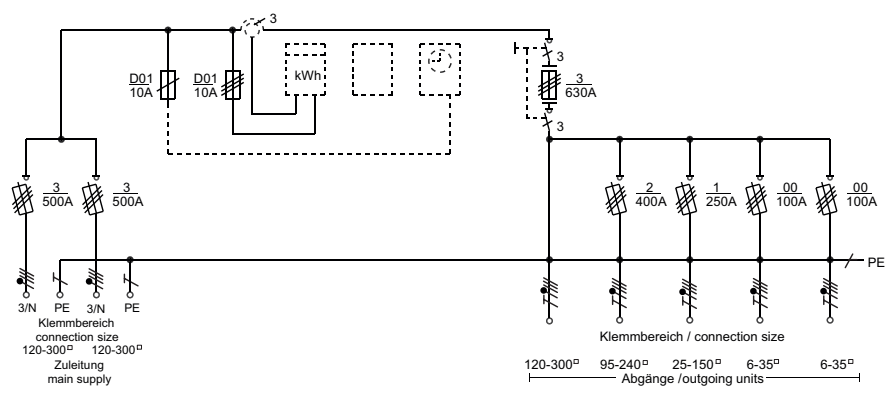

<b>Typ</b>	<b>M-AHV 630-B/S</b>	<b>Bestell-Nr.</b>	<b>MZ 69025</b>	<b>Hauptsicherung</b>	<b>weitere Abgänge</b>
				Anschlussleistung 436 kVA Anschlussicherung 2xNH3 / 500A 3 Zählerfelder 1 Wandlerplatz	Lasttrennschalter mit Sicherung NH3 / 630A  Sicherungslasttrennschalter 2x NH00 / 100A 1x NH1 / 250A 1x NH2 / 400A