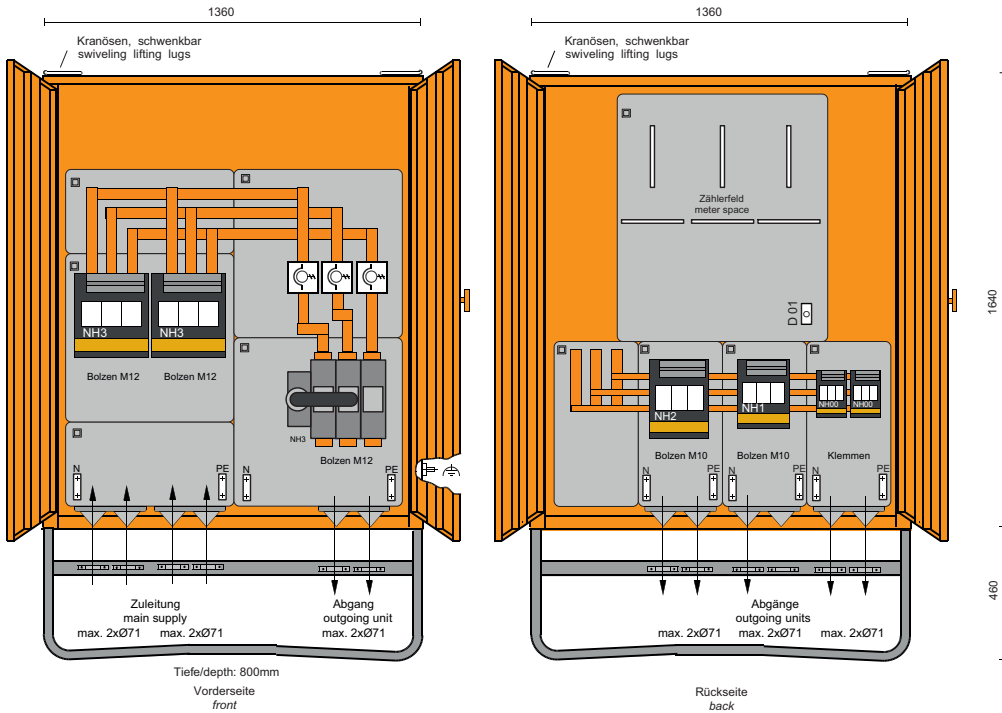

<b>Typ</b>	<b>M-AHV 630-B/S</b>	<b>Bestell-Nr.</b>	<b>MZ 69025</b>	<b>Hauptsicherung</b>	<b>weitere Abgänge</b>
				Anschlussleistung 436 kVA Anschlussicherung 2xNH3 / 500A 3 Zählerfelder 1 Wandlerplatz	Lasttrennschalter mit Sicherung NH3 / 630A  Sicherungslasttrennschalter 2x NH00 / 100A 1x NH1 / 250A 1x NH2 / 400A