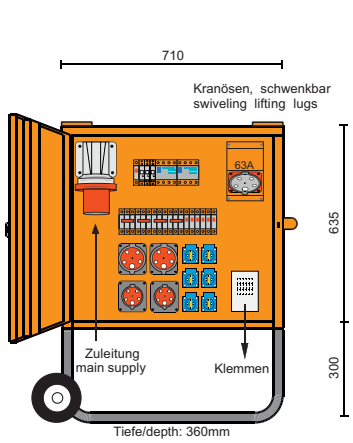

Typ **M-EV 63/22-6/G/E/BL** Bestell-Nr. **MZ 69657** Anschlussleistung 44 kVA

Typ	M-MBV 63/ KL 0-12	Bestell-Nr.	MZ 69068	FI	LSS	Steckdosen
Anschlussleistung 44 kVA Einspeisung: Anschlussklemmen 5pol 63A 16mm ²				2 FI 40/0,03A	12 LSS 16A 1p-C	12 x Klemmenabgang 16A/ 4mm ² für Beleuchtung

9

Typ	M-MSV 63/22-6	Bestell-Nr.	MZ 69069	FI	LSS	Steckdosen
Anschlussleistung 44 kVA Einspeisung: CEE-Stecker mit Leitung 63A 1m 10mm ²				1 FI 40/0,03A 1 FI 63/0,03A	2 LSS 16A 3p-C 2 LSS 32A 3p-C 6 LSS 16A 1p-C	2 CEE-Dosen 16A 5p 400V 2 CEE-Dosen 32A 5p 400V 6 Schutzk.SD 16A 250V