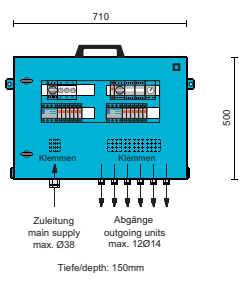

Typ **M-EV 63/22-6/G/E/BL** Bestell-Nr. **MZ 69657** Anschlussleistung 44 kVA

Typ	M-MBV 63/ KL 0-12	Bestell-Nr.	MZ 69068	FI	LSS	Steckdosen
Anschlussleistung 44 kVA Einspeisung: Anschlussklemmen 5pol 63A 16mm ²				2 FI 40/0,03A	12 LSS 16A 1p-C	12 x Klemmenabgang 16A/ 4mm ² für Beleuchtung

9

Typ	M-MSV 63/22-6	Bestell-Nr.	MZ 69069	FI	LSS	Steckdosen
Anschlussleistung 44 kVA Einspeisung: CEE-Stecker mit Leitung 63A 1m 10mm ²				1 FI 40/0,03A 1 FI 63/0,03A	2 LSS 16A 3p-C 2 LSS 32A 3p-C 6 LSS 16A 1p-C	2 CEE-Dosen 16A 5p 400V 2 CEE-Dosen 32A 5p 400V 6 Schutzk.SD 16A 250V