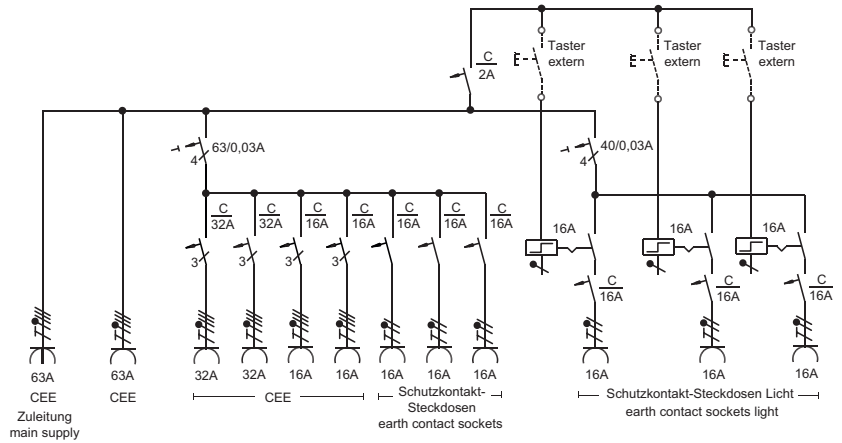

Typ **M-EV 63/22-6/G/E/BL** Bestell-Nr. **MZ 69657** Anschlussleistung 44 kVA

Typ	M-MBV 63/ KL 0-12	Bestell-Nr.	MZ 69068	FI	LSS	Steckdosen
Anschlussleistung 44 kVA Einspeisung: Anschlussklemmen 5pol 63A 16mm ²				2 FI 40/0,03A	12 LSS 16A 1p-C	12 x Klemmenabgang 16A/ 4mm ² für Beleuchtung

9

Typ	M-MSV 63/22-6	Bestell-Nr.	MZ 69069	FI	LSS	Steckdosen
Anschlussleistung 44 kVA Einspeisung: CEE-Stecker mit Leitung 63A 1m 10mm ²				1 FI 40/0,03A 1 FI 63/0,03A	2 LSS 16A 3p-C 2 LSS 32A 3p-C 6 LSS 16A 1p-C	2 CEE-Dosen 16A 5p 400V 2 CEE-Dosen 32A 5p 400V 6 Schutzk.SD 16A 250V