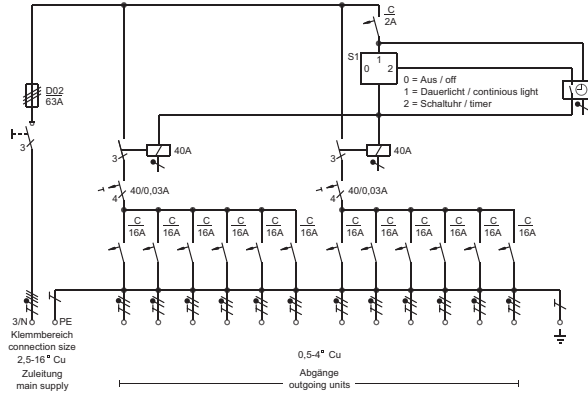

Typ **M-EV 63/22-6/G/E/BL** Bestell-Nr. **MZ 69657** Anschlussleistung 44 kVA

Typ	M-MBV 63/ KL 0-12	Bestell-Nr.	MZ 69068	FI	LSS	Steckdosen
Anschlussleistung 44 kVA Einspeisung: Anschlussklemmen 5pol 63A 16mm ²				2 FI 40/0,03A	12 LSS 16A 1p-C	12 x Klemmenabgang 16A/ 4mm ² für Beleuchtung

9

Typ	M-MSV 63/22-6	Bestell-Nr.	MZ 69069	FI	LSS	Steckdosen
Anschlussleistung 44 kVA Einspeisung: CEE-Stecker mit Leitung 63A 1m 10mm ²				1 FI 40/0,03A 1 FI 63/0,03A	2 LSS 16A 3p-C 2 LSS 32A 3p-C 6 LSS 16A 1p-C	2 CEE-Dosen 16A 5p 400V 2 CEE-Dosen 32A 5p 400V 6 Schutzk.SD 16A 250V