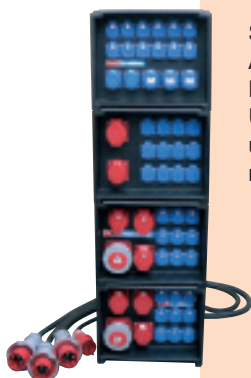

PRODUKTNEUHEITEN

NEUE ANSCHLUSSTECHNIK SPART KOSTEN – RUCK ZUCK FERTIG

Ein ständiges Ärgernis beim Anschluss von Baustromverteilern ist behoben. Das kraft- und zeitaufwändige Einfädeln der Anschlusskabel hat ein Ende. Durch eine Neuentwicklung wird der Anschlussraum des Verteilers völlig geöffnet, das Kabel legt man bequem von vorn ein. Die Kabelspitze wird ohne großen Kraftaufwand zu den Klemmen oder Bolzen geformt und die Zugentlastung optimal befestigt. Alle Bauelemente der neuen Anschluss technik lassen sich leicht bedienen und sind unverlierbar.
mehr auf Seite 9

ENERGIEÜBERTRAGUNG – FÜR WEIT ENTFERLTE VERSORGUNGSPUNKTE

Weit vom Schuss und kein Strom. Mit der Trafoanlage M-TA kein Problem mehr. Die Trafoanlage M-TA ist eine kostengünstige, wartungsfreie, sichere und umweltfreundliche Alternative zu Generatoren. M-TA decken das Leistungsspektrum von 22 bis 436 kVA ab.
mehr ab Seite 80

STECKDOSEN-/EVENTVERTEILER

Steckdosenverteiler mit vielen Kombinationsmöglichkeiten, abstimbar auf die besonderen Bedürfnisse der Anwender, stapelbar, robust, sicher und in ansprechendem Design, das sind die Steckdosen-/Eventverteiler M-SVE in Leistungsstufen von 22 bis 277kVA. Unverzichtbar auf Baustellen, Märkten, Volksfesten, Showbühnen und Großveranstaltungen. Für den Innen- und Außeneinsatz geeignet.
mehr ab Seite 70